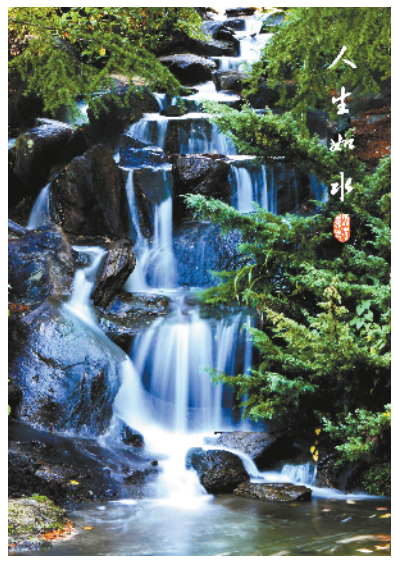

职工镜头

他们不是专业摄影家，但他们同样有对摄影艺术的追求。因为他们的心里，艺术就是生活。

雷忠义

北京城建十六公司

1983年，雷忠义从部队转业到北京城建工作，先后在中国摄影函授学院、北京市中艺影像学校学习摄影。雷忠义以拍摄建筑、纪实、人文、风光题材为主，作品在全国、北京市举办的摄影比赛中多次获奖，其中《戈壁余晖》获2004年第三届全国后勤系统摄影大赛三等奖，《建设者》荣获北京市建筑业首届艺术大赛一等奖。

人生如水

精品旻铭红木家具

新兴宾馆二楼“广东红木家具工厂展销会”8月31日结束，（仅剩最后四天）

展会时间有限，剩余货品更有限，卖掉一套少一套！

为节省返厂运费等，现场所有红木家具，全部清仓甩卖！不计成本，只要不亏钱立即帮您搬回家！

红酸枝手串

仅售：**9.9元**
(每天仅限100串)

红木手杖

仅售：**100元**
(每天仅限100个)

红酸枝小方凳

仅售：**199元**

花梨木鼓凳

仅售：**299元**

花梨木花架

仅售：**299元**

花梨木皇宫椅3件套

仅售：**6900元**

花梨木家具套餐组合

花梨木餐台7件套
工厂价：1.58万元

花梨木花架
工厂价：450元

花梨木情人椅3件套
工厂价：3200元

花梨木大床3件套
工厂价：1.98万元

花梨木沙发6件套
工厂价：2.28万元

套餐价

4.98 万元
花梨木组合家具20件套
仅剩最后5套

咨询专线：

010-88583186

活动时间：今日起至8月31日(营业时间：8:00-20:00) (仅限最后四天时间)

活动地址：北京新兴宾馆二楼(海淀区西三环公主坟)

乘车路线：公交乘1、32、33、40、52、64、68、74、76、77、89、308、323、335、337、370、373、374、414、436、437、451、613、617、631、699、944、968、977路，运程102、103、108、201路到公主坟北或公主坟东车站下；地铁：1号线、10号线到公主坟东北出口。