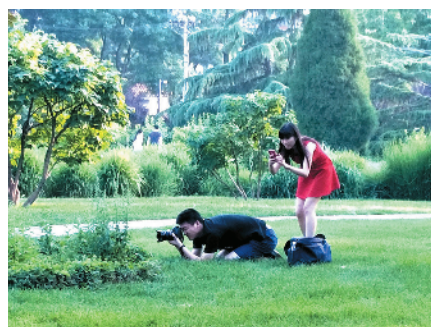

2015年北京市职工手机摄影大赛

职工手机摄影作品

社会新闻

捕捉社会百态，反映劳动者的工作和生活瞬间。多角度展现和揭示社会各层面的风貌。

S-53 首钢厂东门拆迁前的最后一舞
西城环卫中心二队 杜建坡/摄

S-54 医疗专家服务进社区
北京市自来水集团禹通公司 吴爱莲/摄

S-55 供电人的辛苦与快乐
北京六建集团有限责任公司 鹿翠萍/摄

职场瞬间

把手机对准工作场所中的环境和同事，反映他们的辛苦与快乐，留下你身边的职场人生。

Z-52 忙碌的排版工作
北京报刊发行局 赵焯/摄

Z-53 年轻的公交劳模
客五分公司第八车队 薄佳宁/摄

Z-54 留住养护工的美丽瞬间
北京养护集团瑞通五处 佟莹莹/摄

家庭生活

记录亲情瞬间，留下家庭生活美好镜头。这里就是您家庭相册的精品大厅。

J-53 耍起来
北京自来水集团管网管理分公司 张林/摄

J-54 闲暇之余
门头沟区总工会 刘海燕/摄

J-55 你拍它，我拍你
西城环卫中心 鲁金富/摄

风光静物

无论是旅游还是外出办事，见到让您感动的美景就可以照下来并向这里推送。让大家分享您的情趣。

F-51 桃花源
北京动物园 刘杨/摄

F-52 燕京风云
人民法院出版社 孙宇/摄

F-53 古桥迎春
中盐北京市盐业公司 马勇/摄

人物肖像

肖像摄影可需要一点艺术味啊，无论是光影、构图、色彩、人物表情，都要有所表现。这里，画面以人为主。